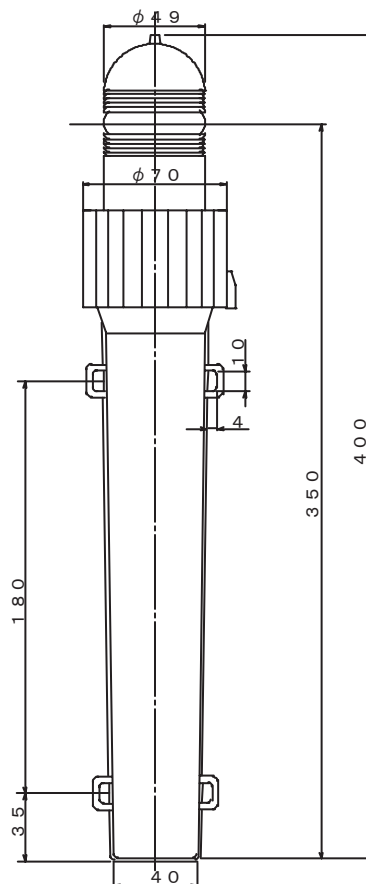

RX-2EA型

仕 様	
全 長	約400mm
灯 高	約350mm
全重量	約1.5kg
灯 質	4秒1閃光
光 源	6V 1.5W
灯 色	黄
実効光度	4cd
光達距離	約2.7km
電 源	単一乾電池4個(別売)
電池寿命	約21日
主要材質	ABS樹脂

仕様及び外観は改良のため、予告なく変更することがあります。